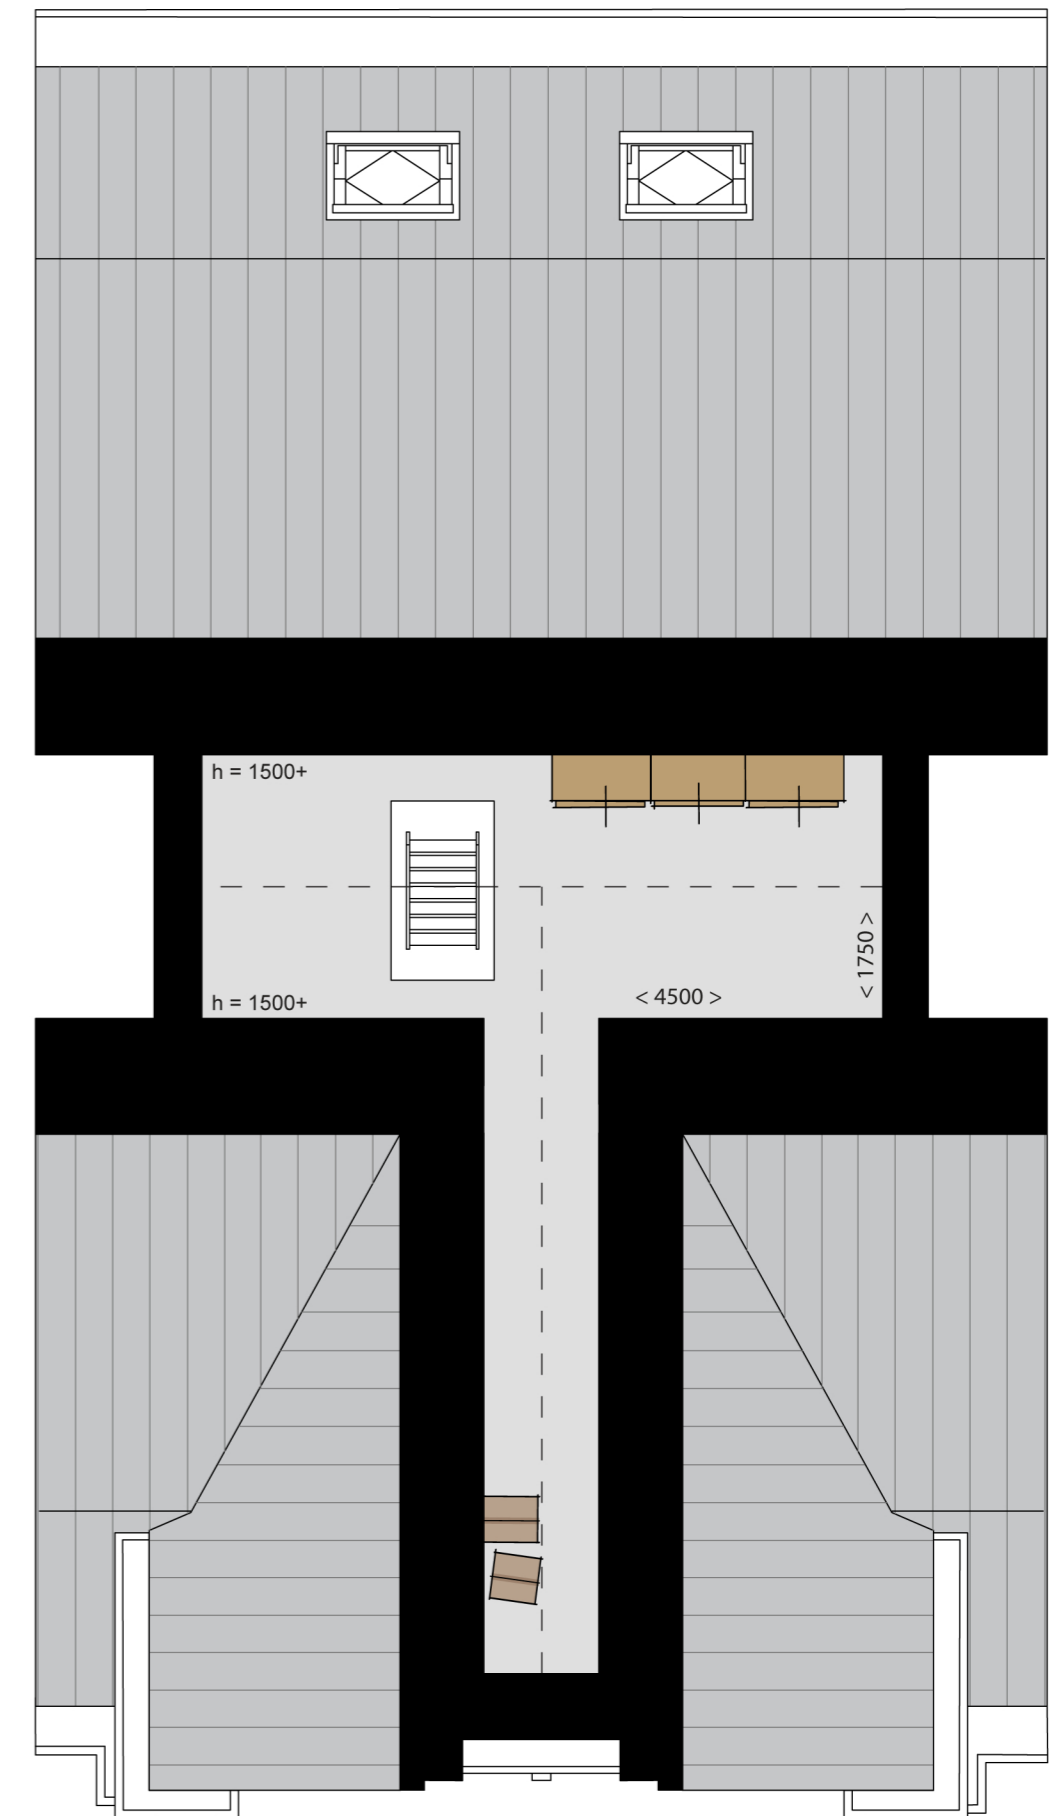

eerste verdieping

tweede verdieping

vliering

BOVENWONING (TUSSENWONING | DICHTER TRAP)

bouwnummer 169, 173, 177 en 181 (getekend)
 bouwnummer 170, 174, 178 en 182 (gespiegeld)

WESTVAARTPARK
 HAZERSWOUDE - RIJNDIJK