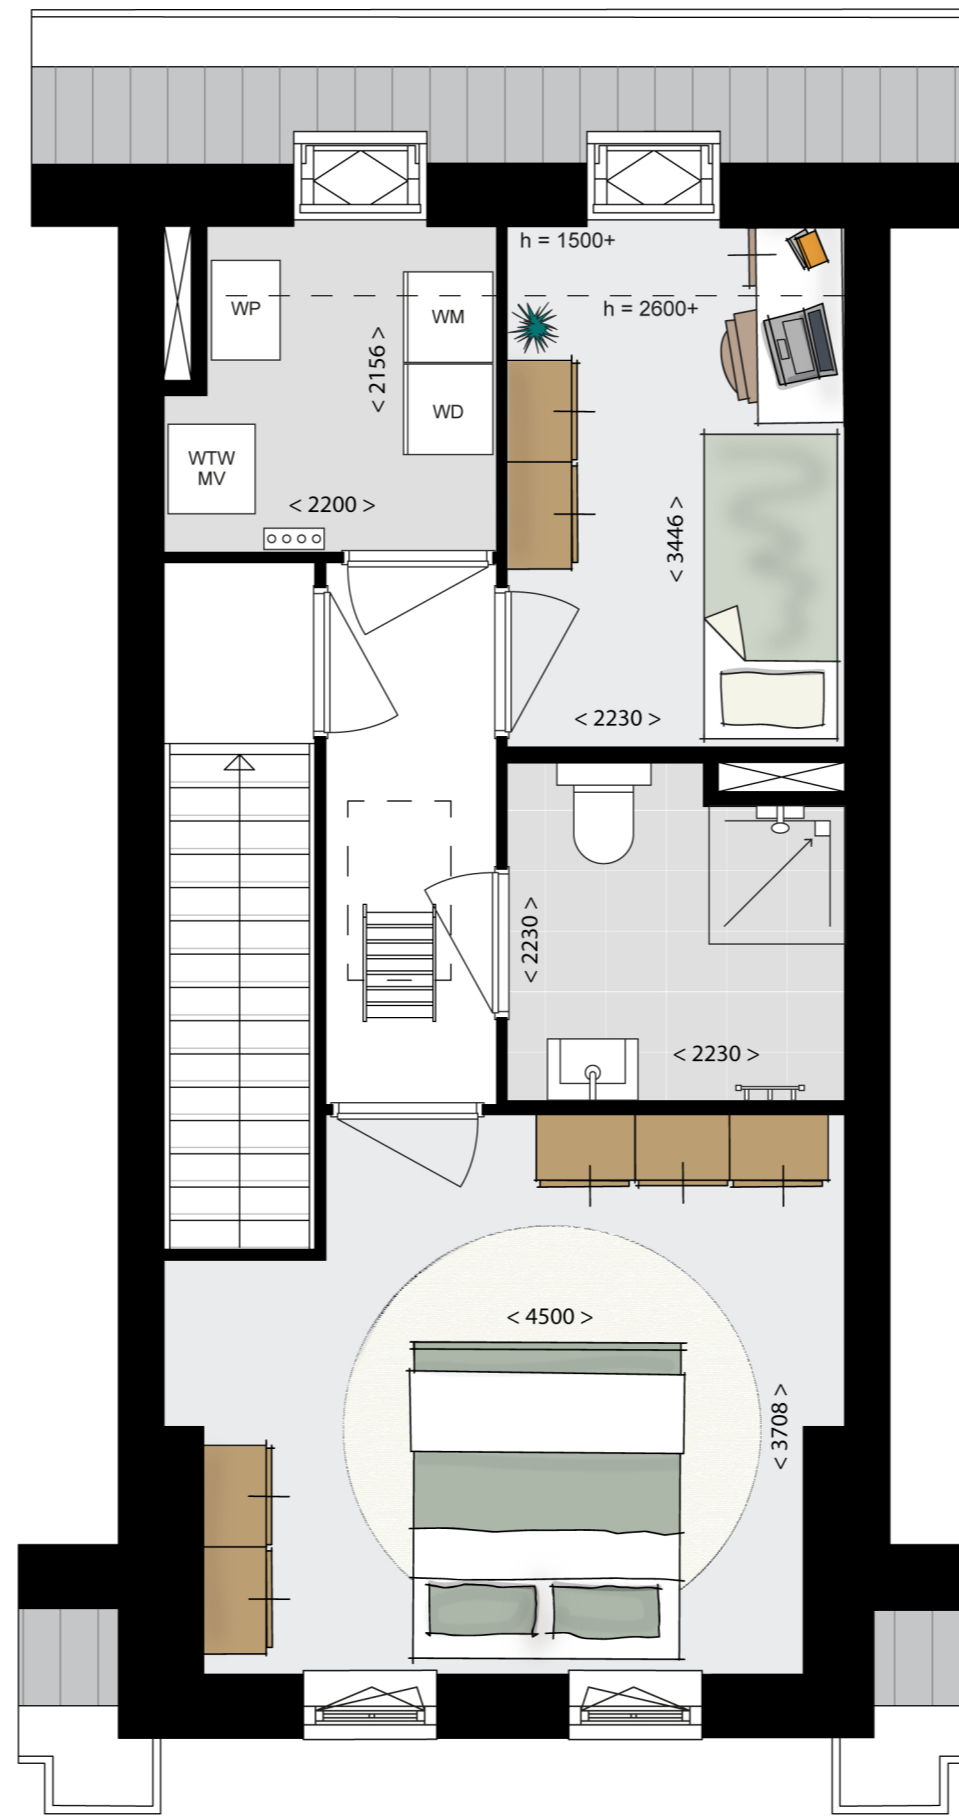

eerste verdieping

tweede verdieping

vliering

BOVENWONING (TUSSENWONING | DICHTER TRAP)

bouwnummer 169, 173, 177 en 181 (getekend)
 bouwnummer 170, 174, 178 en 182 (gespiegeld)

WESTVAARTPARK
 HAZERSWOUDE - RIJNDIJK